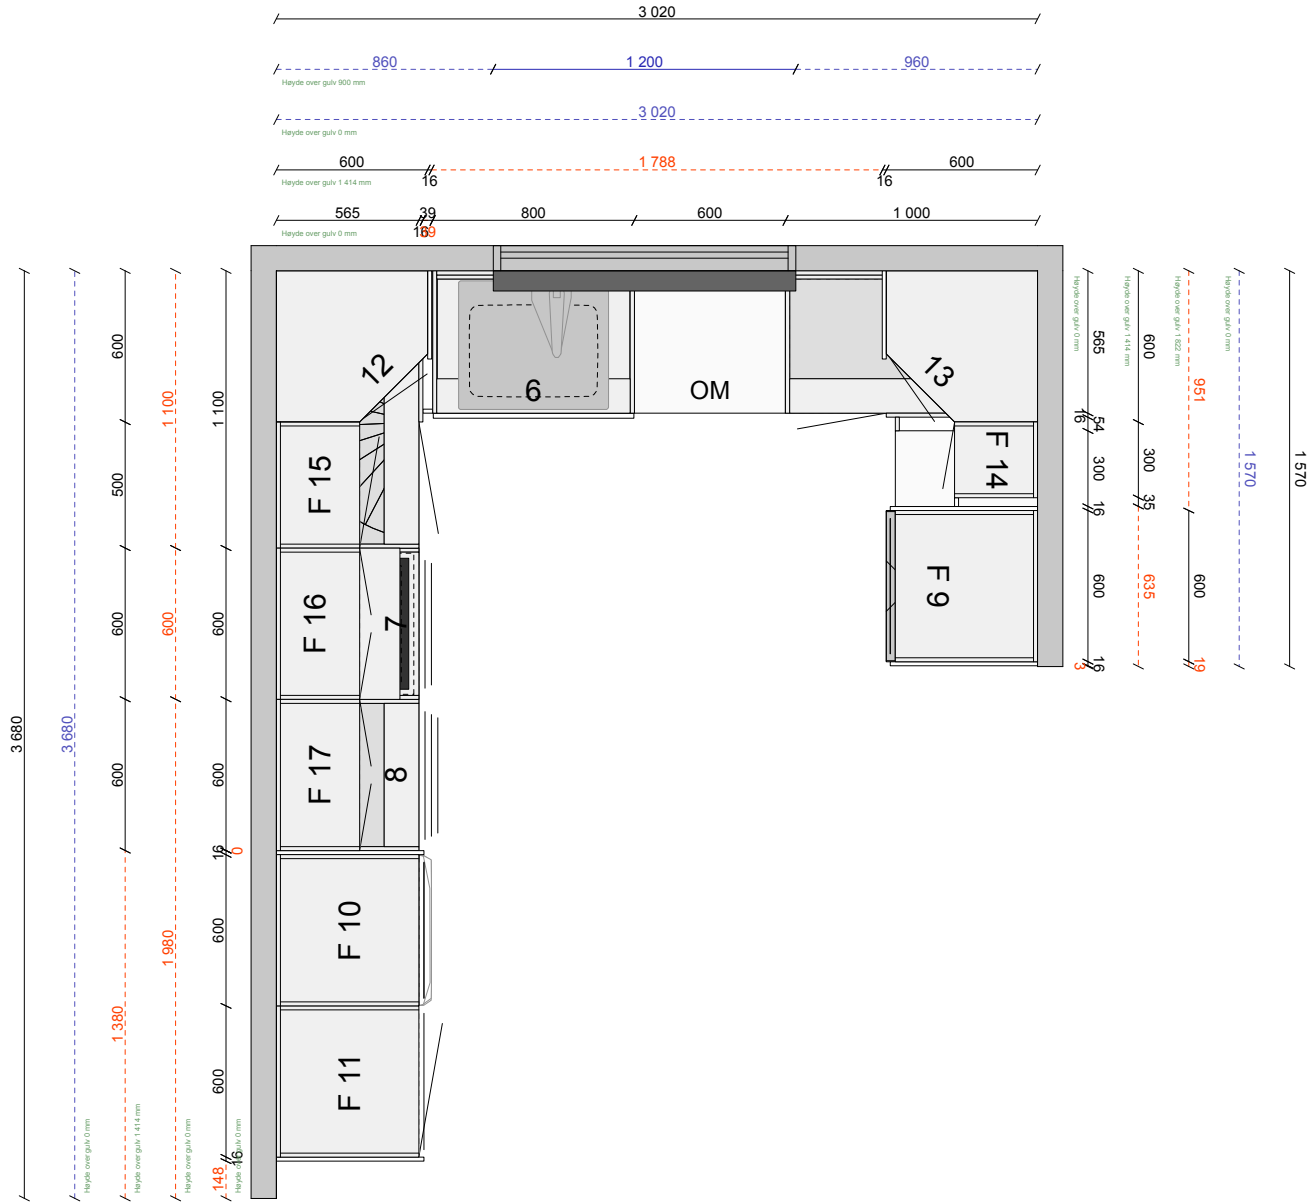

Tegning Alt III - ekerø hvit med 2 høyskap miele hvitevarer.cmdrw
Kunde Pål Fondevik
Endret 12.09.2015

Antall	Markedstekst	Lengde	Prisliste	Enhetspris
Miele				
Hvitevarer				
1	Indukjsonstopp KM6117			kr 9 137,00
1	Mikrobølgeovn M6260TC			kr 9 855,00
1	Stekeovn H6260P			kr 12 799,00

Komponenter kr 103 075,50
Frakt kr 2 000,00
Avrunde kr -75,50
Sum kr 105 000,00

Alle mål må kontrolleres nøye - ta kontrollmål på stedet. Dette er en originaltegning og må ikke kopieres

Kunde
Pål Fondevik
paal@fondevik.no

Marbodal®

Målestokk
1:30
Selger
RHN

Prosjekt
Nytt kjøkken
Dato
12.09.2015